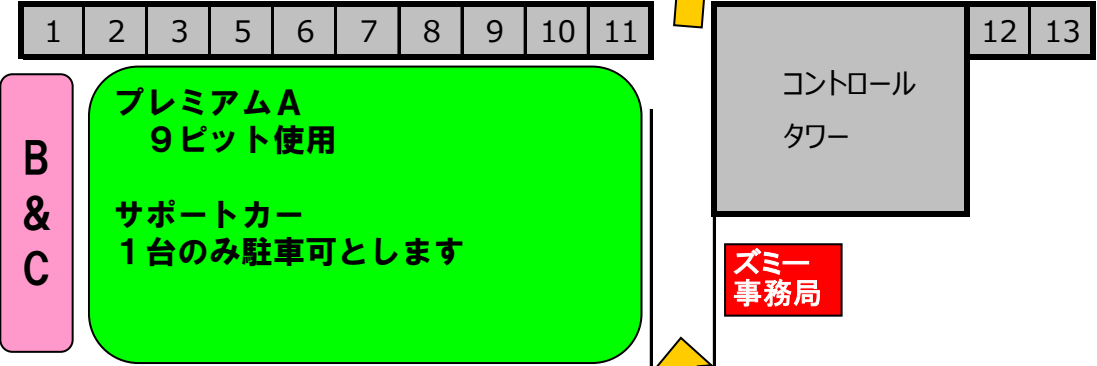

コース

プレミアムA ピット割り

- | | | |
|----|---------|--------|
| 2 | 大竹 浩晃 | 芝山 憲仁 |
| 3 | さとかず | 富田 智也 |
| 5 | 北田 辰男 | 臼井 誠 |
| 6 | ちゃんぼん七海 | 小川 太剛 |
| 7 | 戸村 孝之 | おきぞ〜 |
| 8 | YF☆RK | 村山 陽太 |
| 9 | きよ | ドラゴン安福 |
| 10 | 坂東 邦彦 | |
| 11 | ファイヤー安藤 | |

ピットレーン

B & C 共通

※積載車の駐車不可

駐車禁止エリア

ドライバーズサロン

スタッフ車両

タイヤサービス

※積載車、サポートカーはP2またはP3駐車場へ駐車してください。