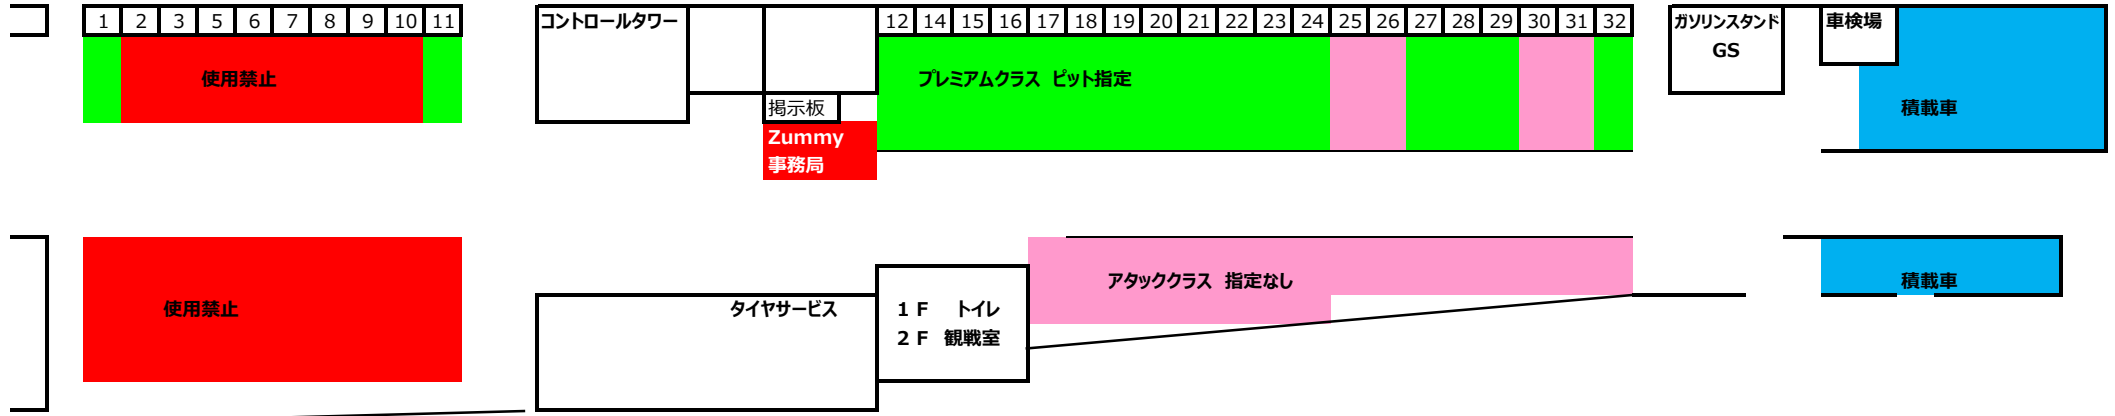

# 2月21日(金) ズミー走 パドック図

## ピット割り

1	ファイヤー安藤	7	使用禁止	12	きよ	18	富田 智也	23	大竹 浩晃	28	浅井康児/長南伸次
2	使用禁止	8	使用禁止	14	YF☆RK	19	田島広嗣	24	Yチン	29	猪瀬徹
3	使用禁止	9	使用禁止	15	宮川竜裕	20	ASAMI	25	アタッククラス用	30	アタッククラス用
5	使用禁止	10	使用禁止	16	えすけー	21	オヤg	26	アタッククラス用	31	アタッククラス用
6	使用禁止	11	Attack	17	gucci~	22	根来玄	27	黒川徹洋	32	TON