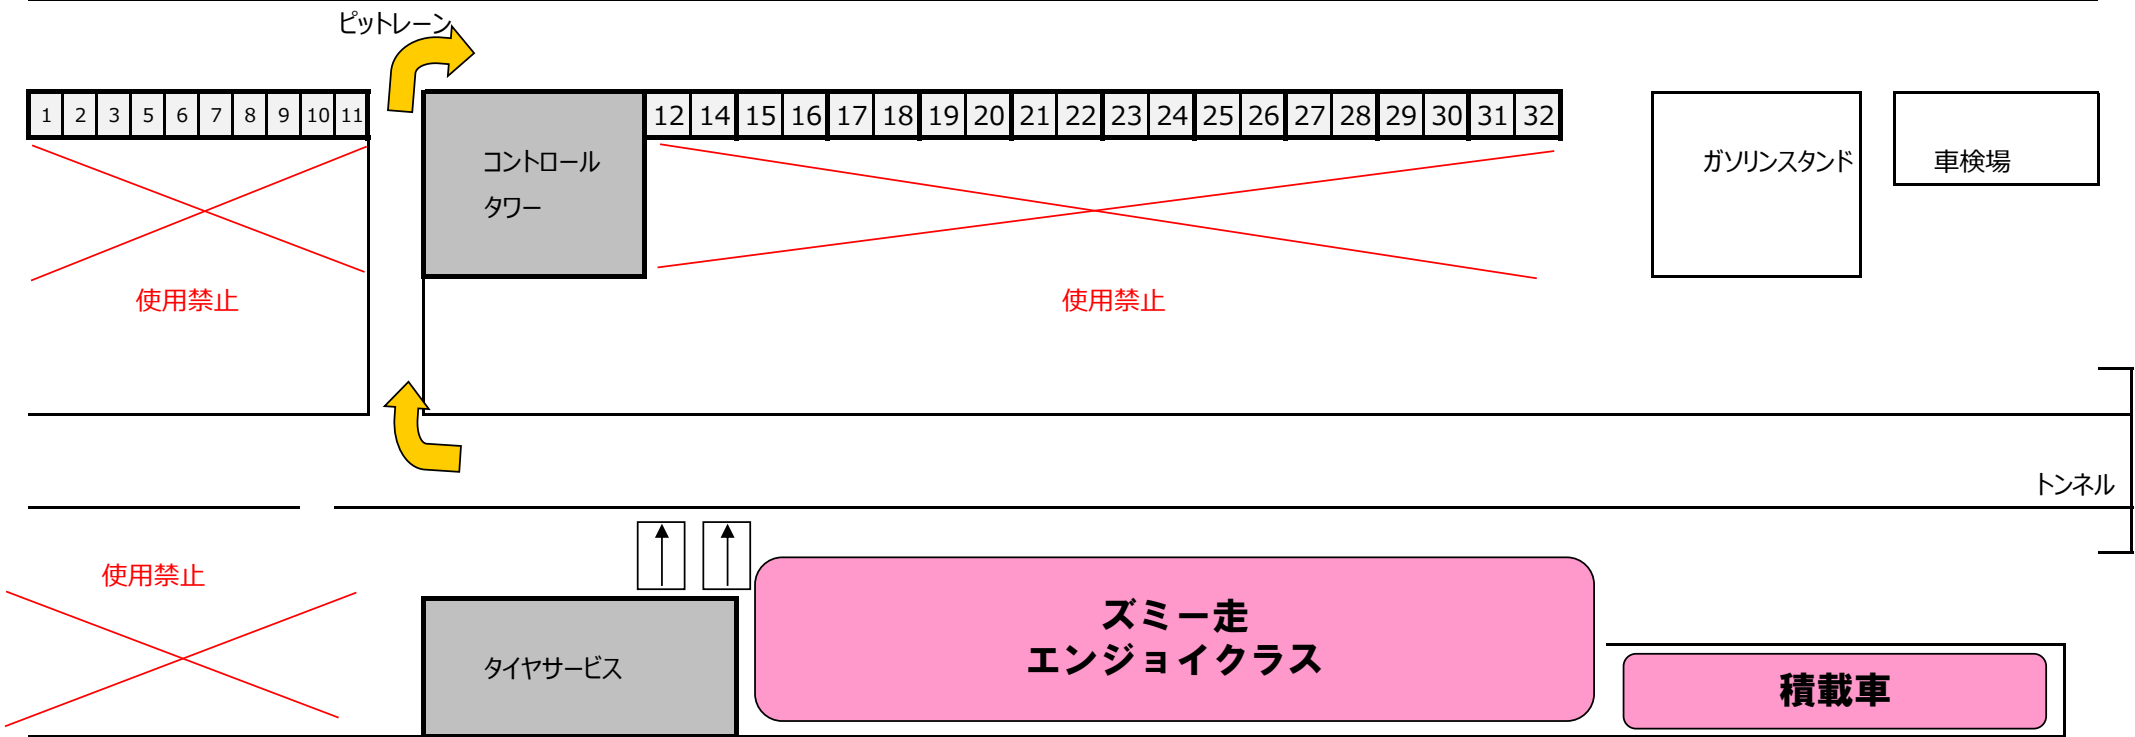

コース

※積載車がウォームアップ場に置けない場合には、P2駐車場に駐車をお願いします。

2023年12月10日 ズミー 走 エンジョイクラス パドックレイアウト