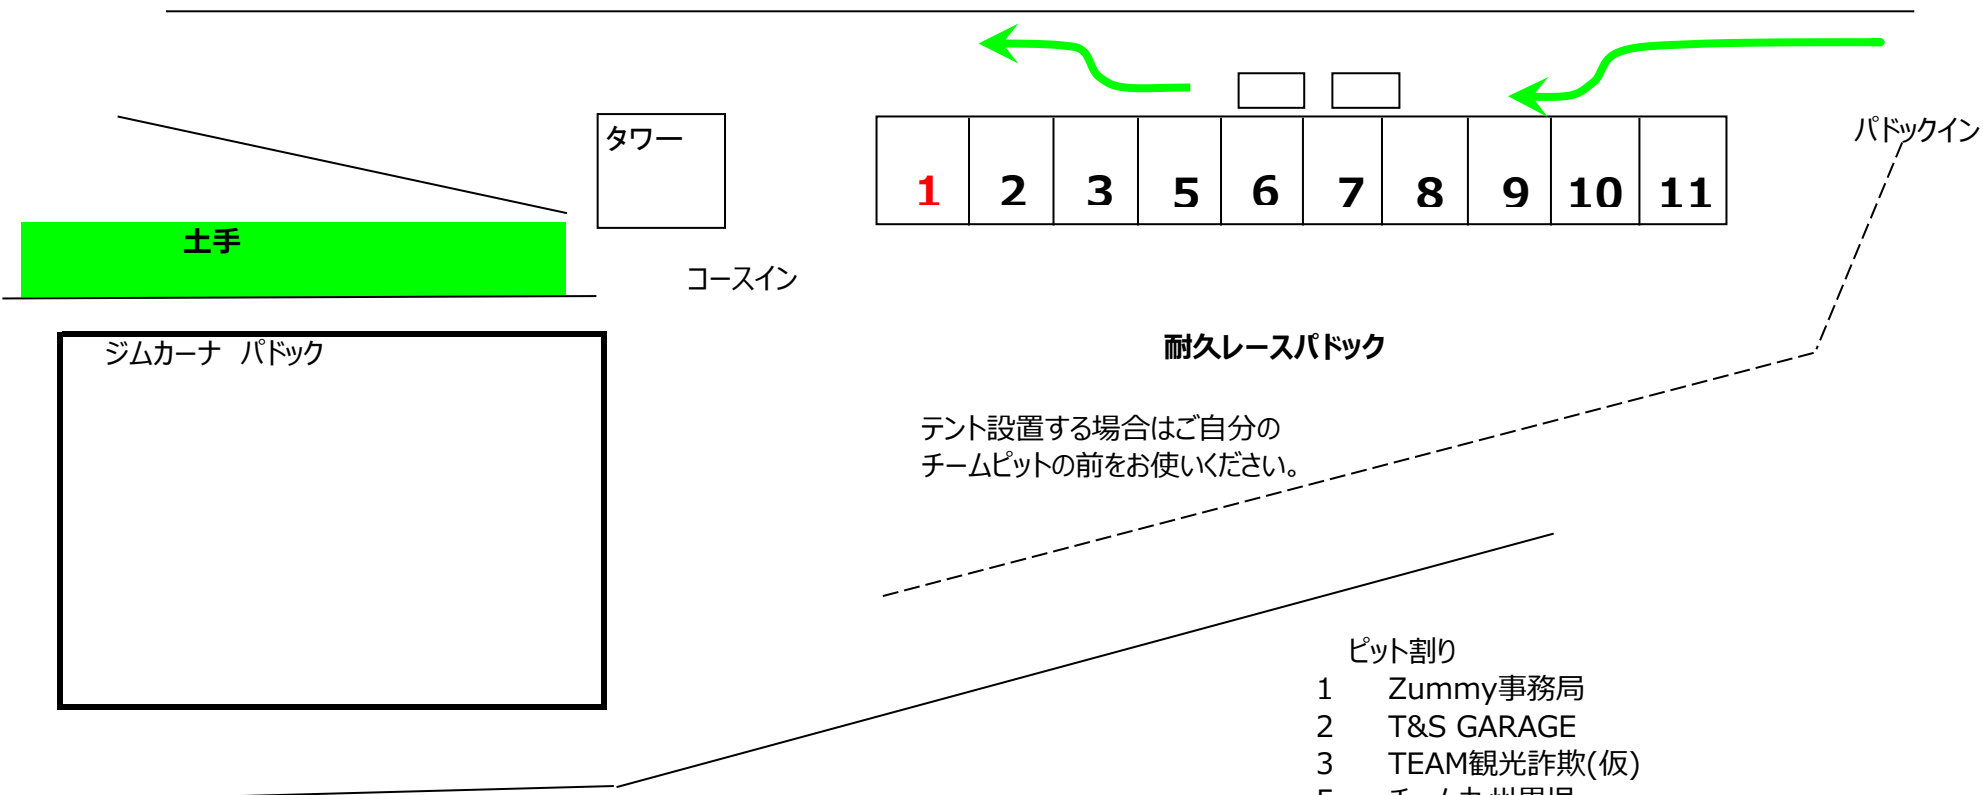

## 8月11日 パドックレイアウト および ピット割り表 TC1000

※ドライバー交代はピットロードで行ってください。

ジムカーナ パドック

タワー

コースイン

1	2	3	5	6	7	8	9	10	11
---	---	---	---	---	---	---	---	----	----

耐久レースパドック

テント設置する場合はご自分の  
チームピットの前をお使いください。