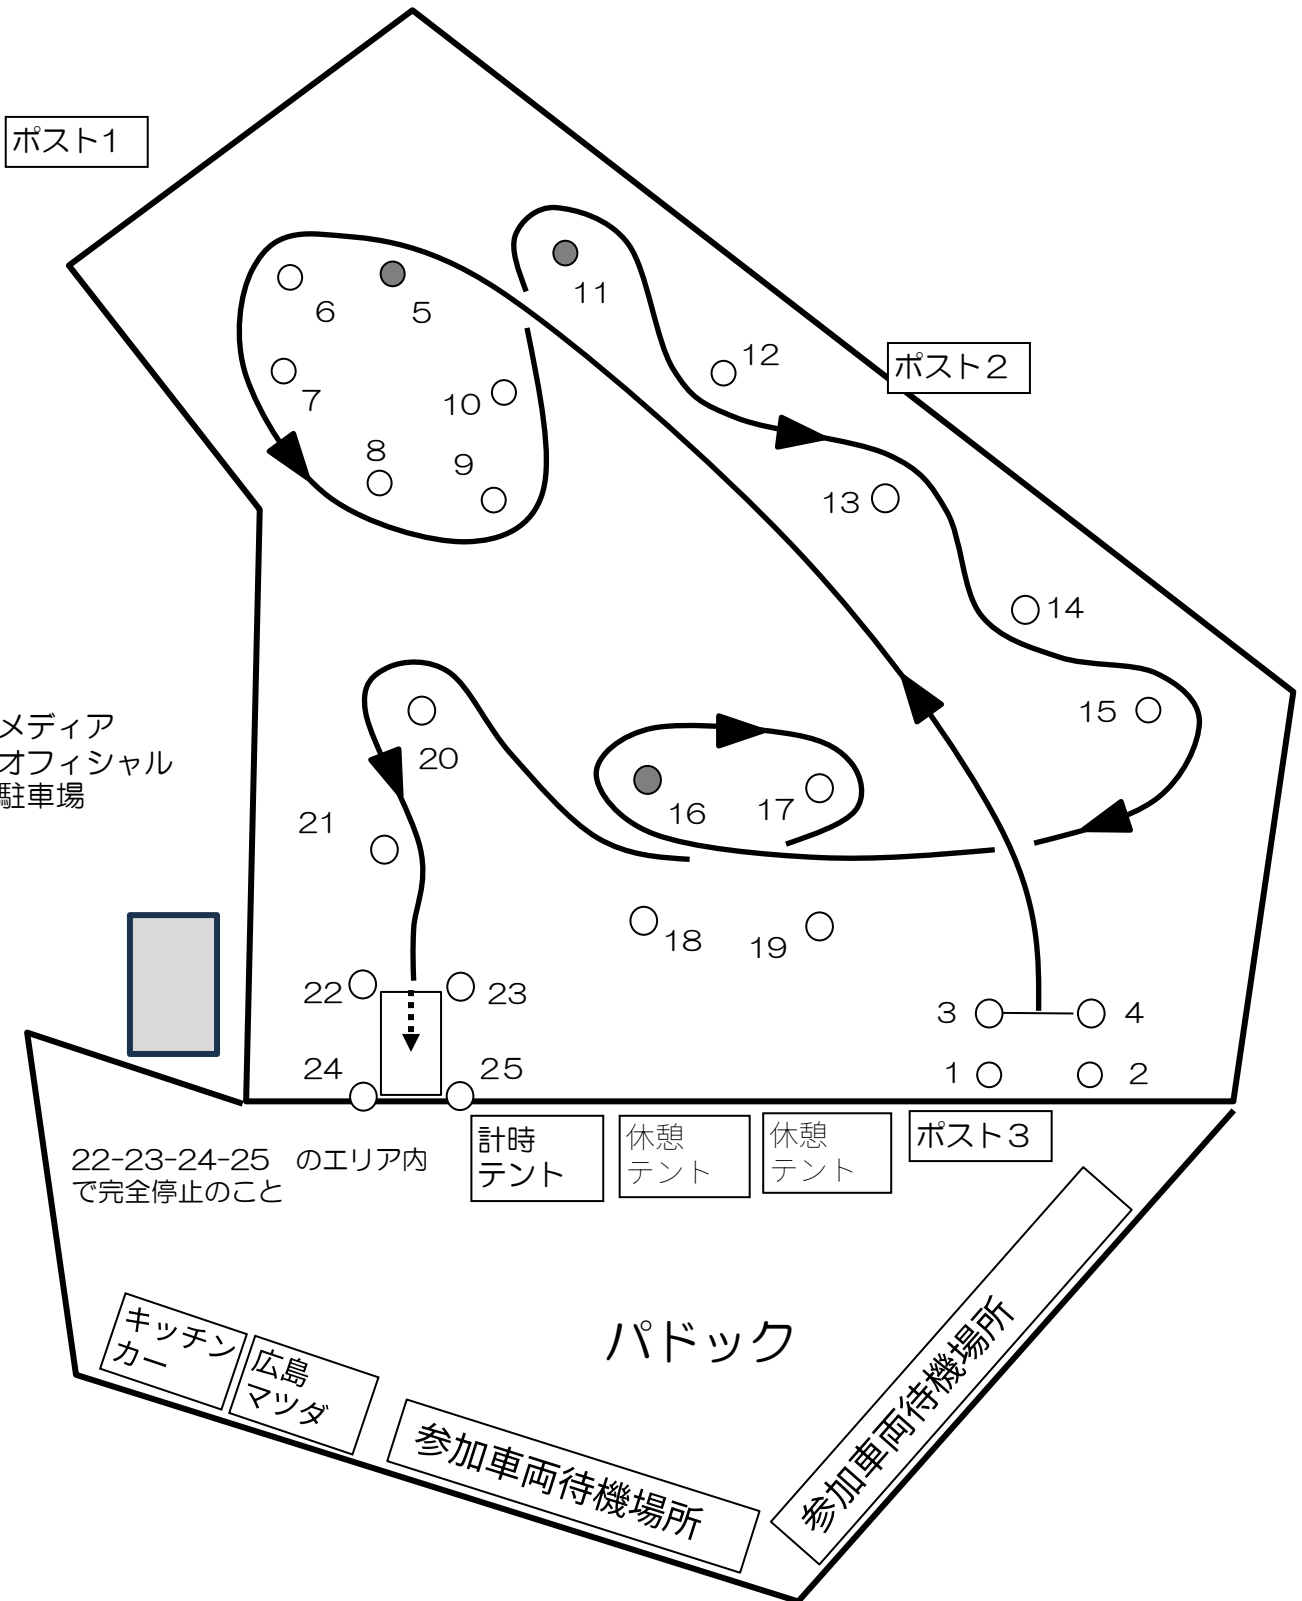

MAZDA SPIRIT RACING

GYMKHANA EXPERIENCE Rd4

午前体験 コース図