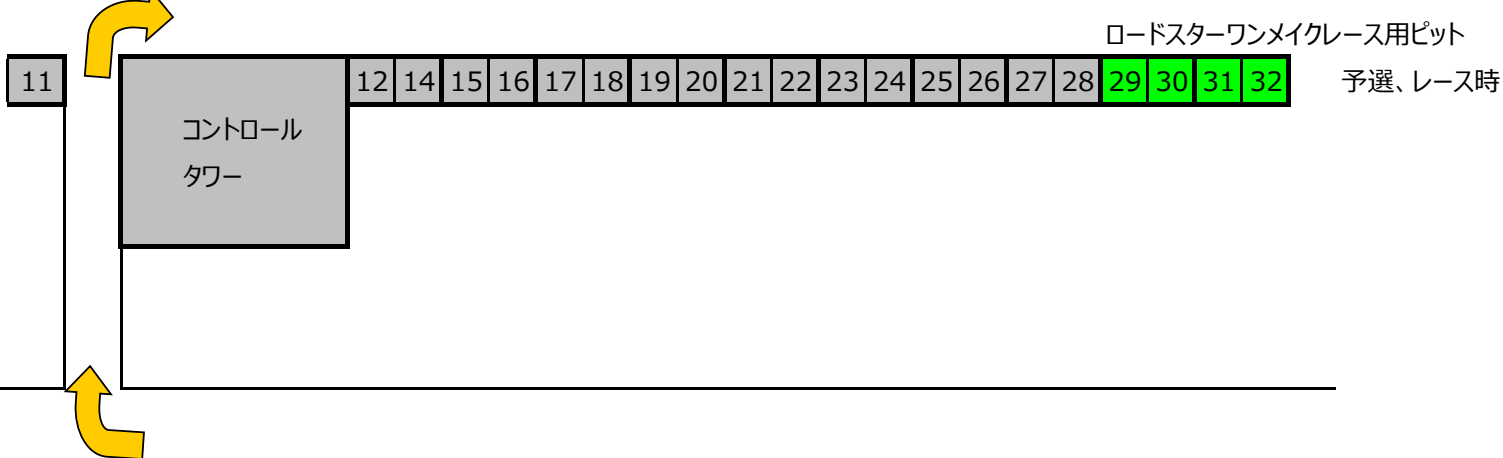

コース

ピットレーン

スタッフ車両

タイヤサービス

トイレ

ズミー  
事務局

ロードスター ワンメイクレース

10月14日 ロードスターワンメイクレース パドックレイアウト