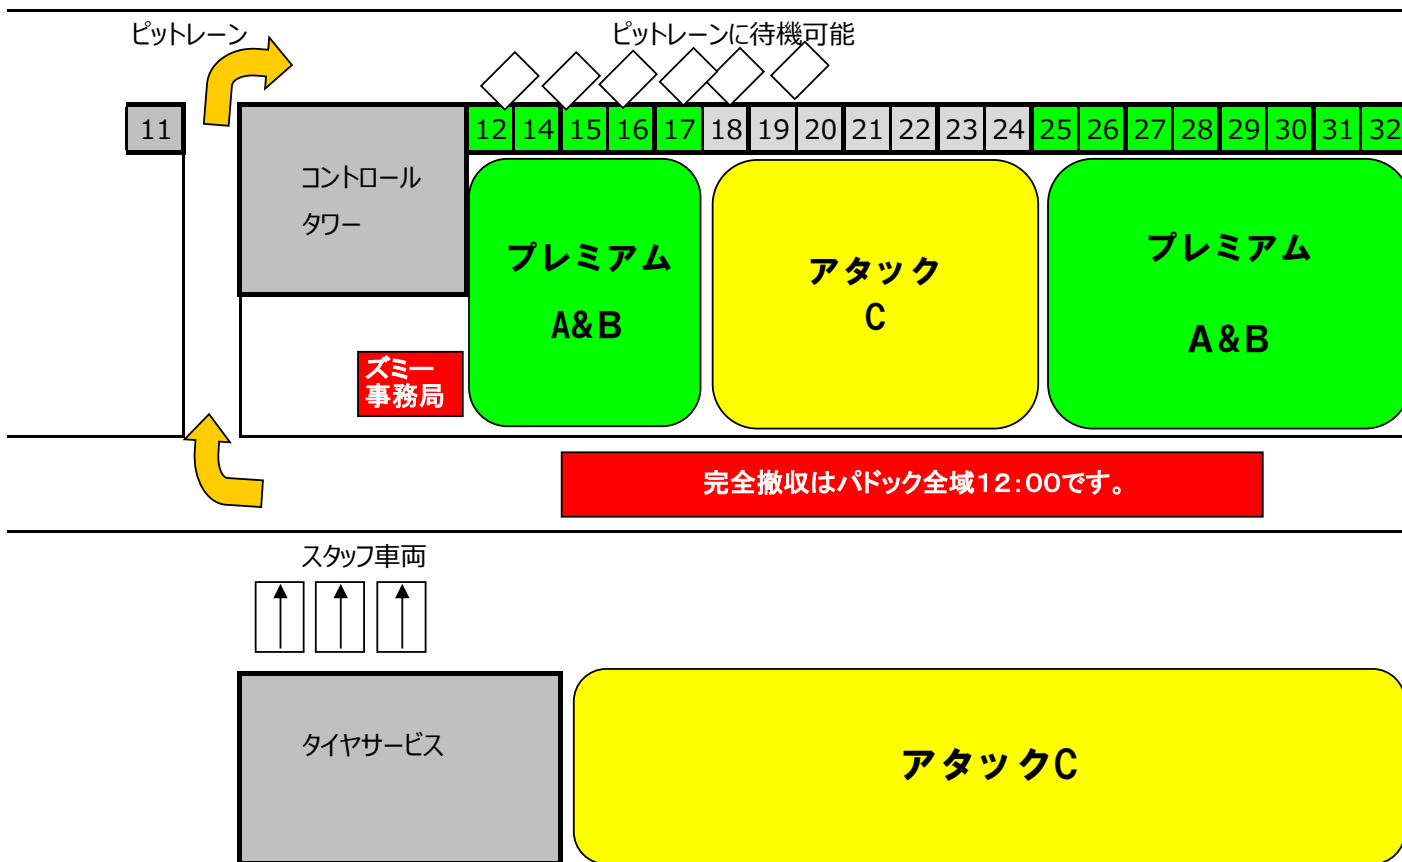

コース

プレミアム ピット割り

- | | | |
|----|-------------|----------|
| 12 | 和田正浩 | 浦野督広 |
| 14 | 削丸社長T介 | Caymania |
| 15 | 臼井 誠 | 森本祐樹 |
| 16 | 寺岡 亮 | R.racing |
| 17 | ノジ | N-One |
| 18 | アタッククラス | |
| 19 | アタッククラス | |
| 20 | アタッククラス | |
| 21 | アタッククラス | |
| 22 | アタッククラス | |
| 23 | アタッククラス | |
| 24 | アタッククラス | |
| 25 | いのせたいち | |
| 26 | 栗田 圭一 | こみい♪ |
| 27 | TAKAさん | アニー |
| 28 | 坂東 邦彦 | |
| 29 | Seyamax総長 | |
| 30 | 柴田優作 | 石井義剛 |
| 31 | 谷口 信輝 (HKS) | |
| 32 | 青木 大輔 | |

11月29日 ズミー♪走 パドックレイアウト

※積載車はウオームアップエリアまたは車検場裏へ駐車してください。

ズミー
ズミー走