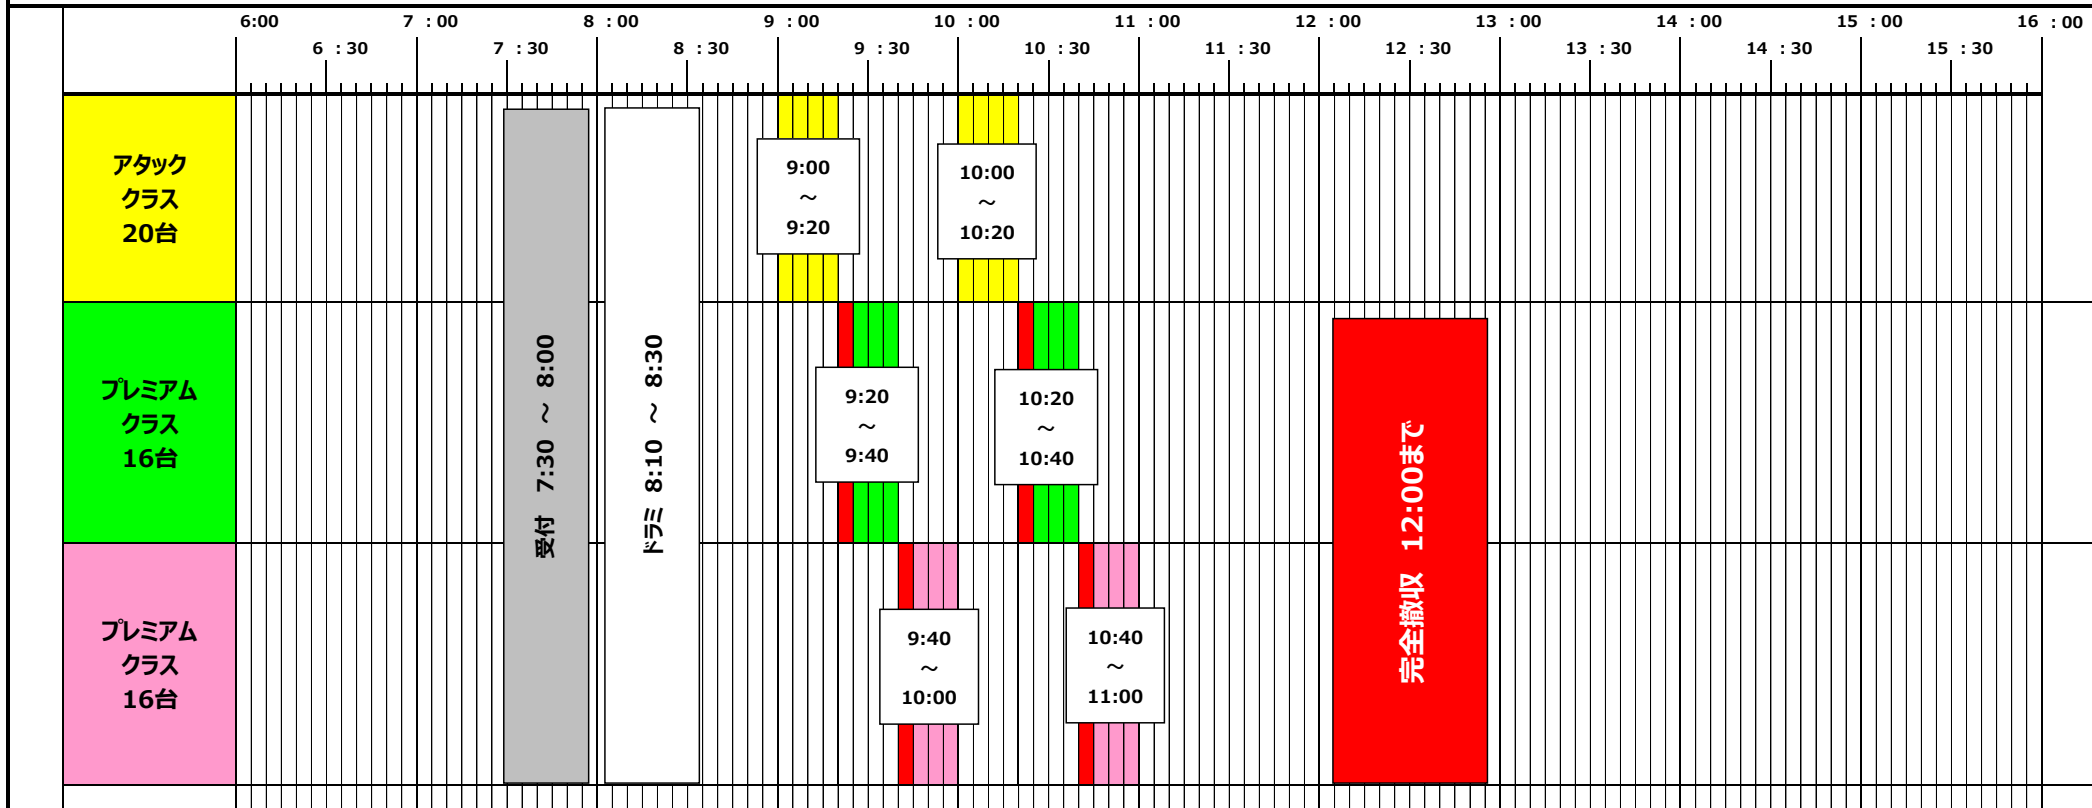

2025年1月23日(木) ズミー走 タイムスケジュール

プレミアムクラスの枠の最初は希望者によるスーパーラップを行います。(赤マーキング)