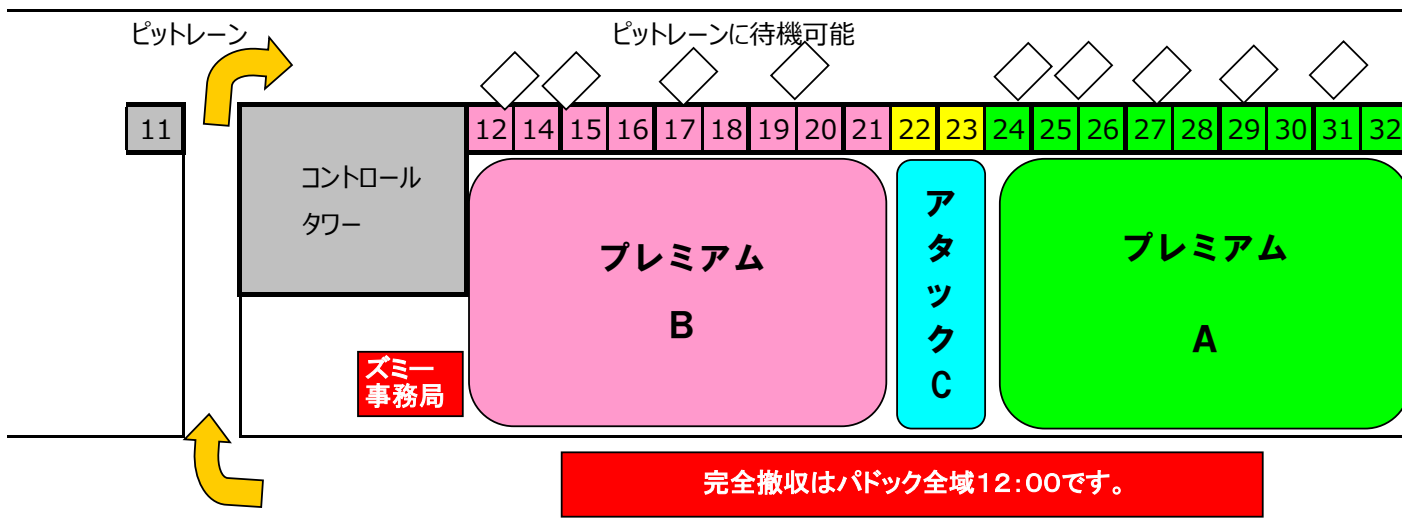

コース

プレミアム ピット割り		
12	佐々木雅弘(キャロッセ)	
14	山田英二(キャロッセ)	
15	和田正浩	浦野督広
16	満田康太郎	R.racing
17	ノジ	長瀬正典
18	スピリッツ太郎	N-One
19	y君	ママ
20	海老 一輝	宇野勇人
21	臼井 誠	削丸社長T介
22	アタッククラス	
23	アタッククラス	
24	栗田 圭一	
25	内藤 頼康	杉山 寛
26	長嶋 重登	松本隆行
27	いのせたいち	ASAMI
28	ススム	ノリ
29	加藤正祥	ロック鈴木
30	坂東 邦彦	
31	Seyamax総長	
32	青木 大輔	いたきち

12月18日 ズミー♪走 パドックレイアウト

※積載車はウオームアップエリアまたは車検場裏へ駐車してください。