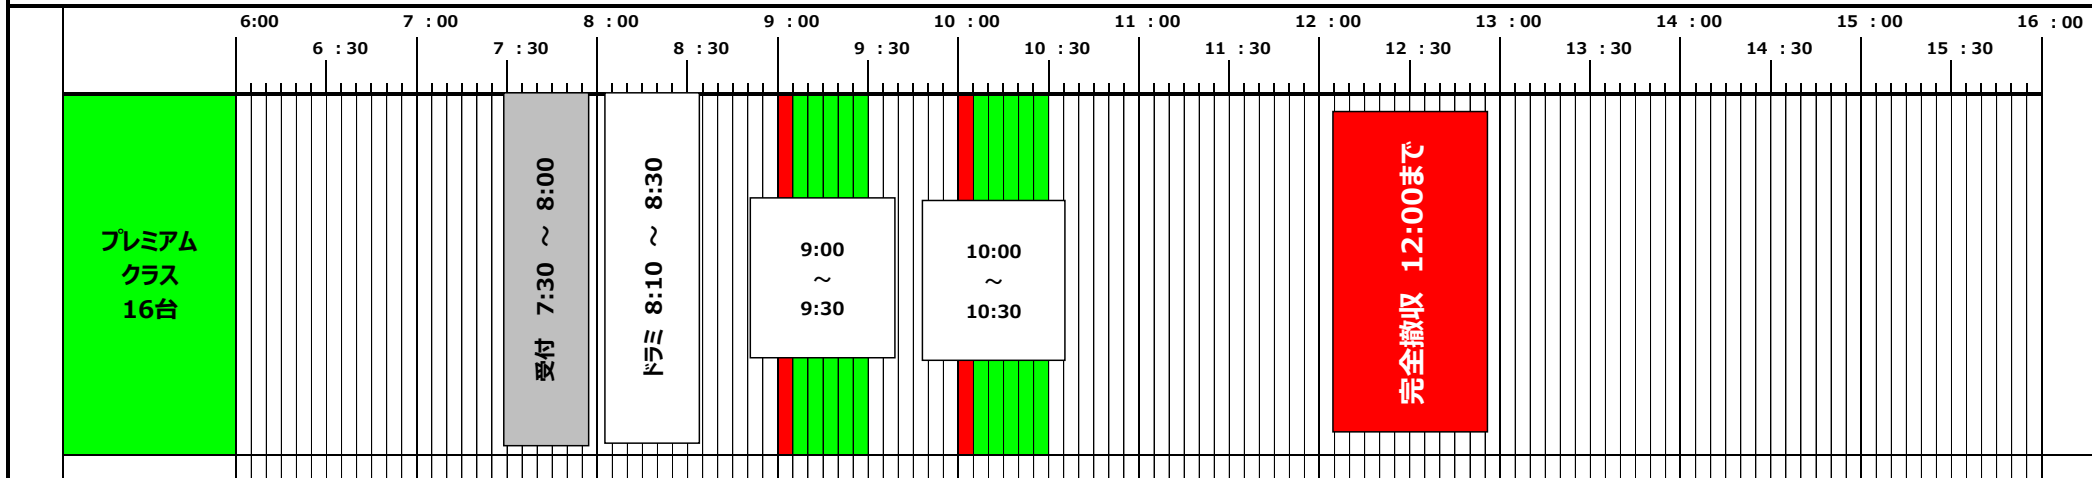

# 2025年1月31日(金) ズミ一走 タイムスケジュール

プレミアムクラスの枠の最初は希望者によるスーパーラップを行います。(赤マーキング)