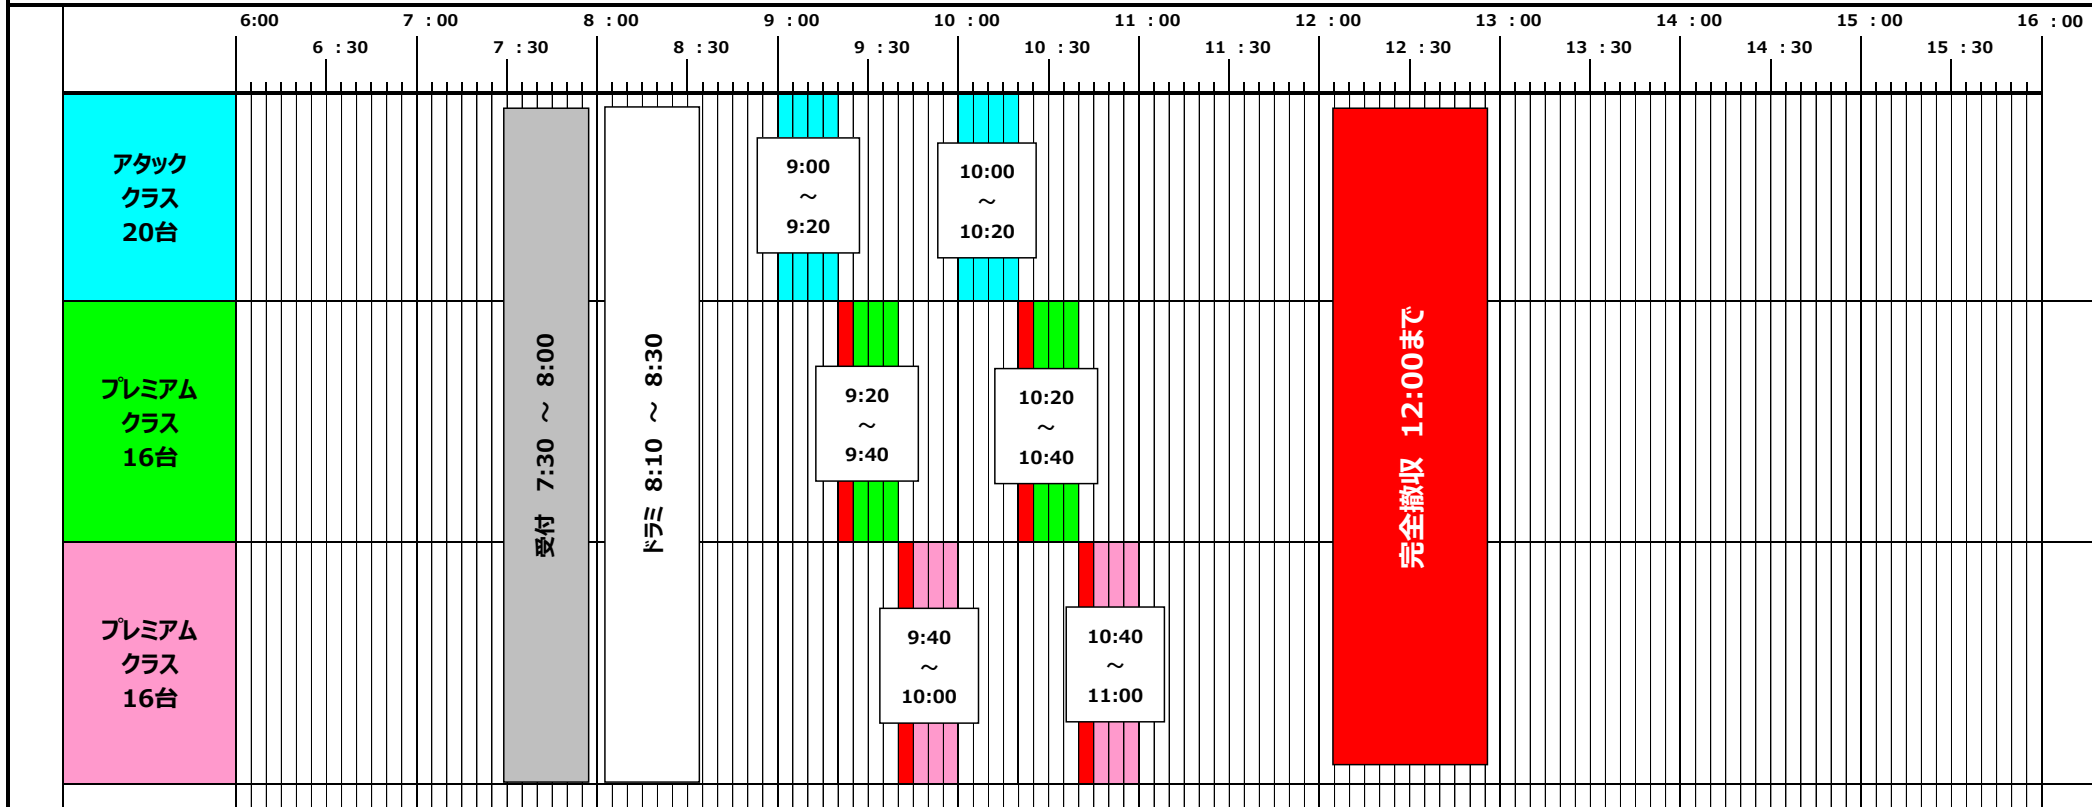

2025年1月31日(金) ズミー走 タイムスケジュール

プレミアムクラスの枠の最初は希望者によるスーパーラップを行います。(赤マーキング)