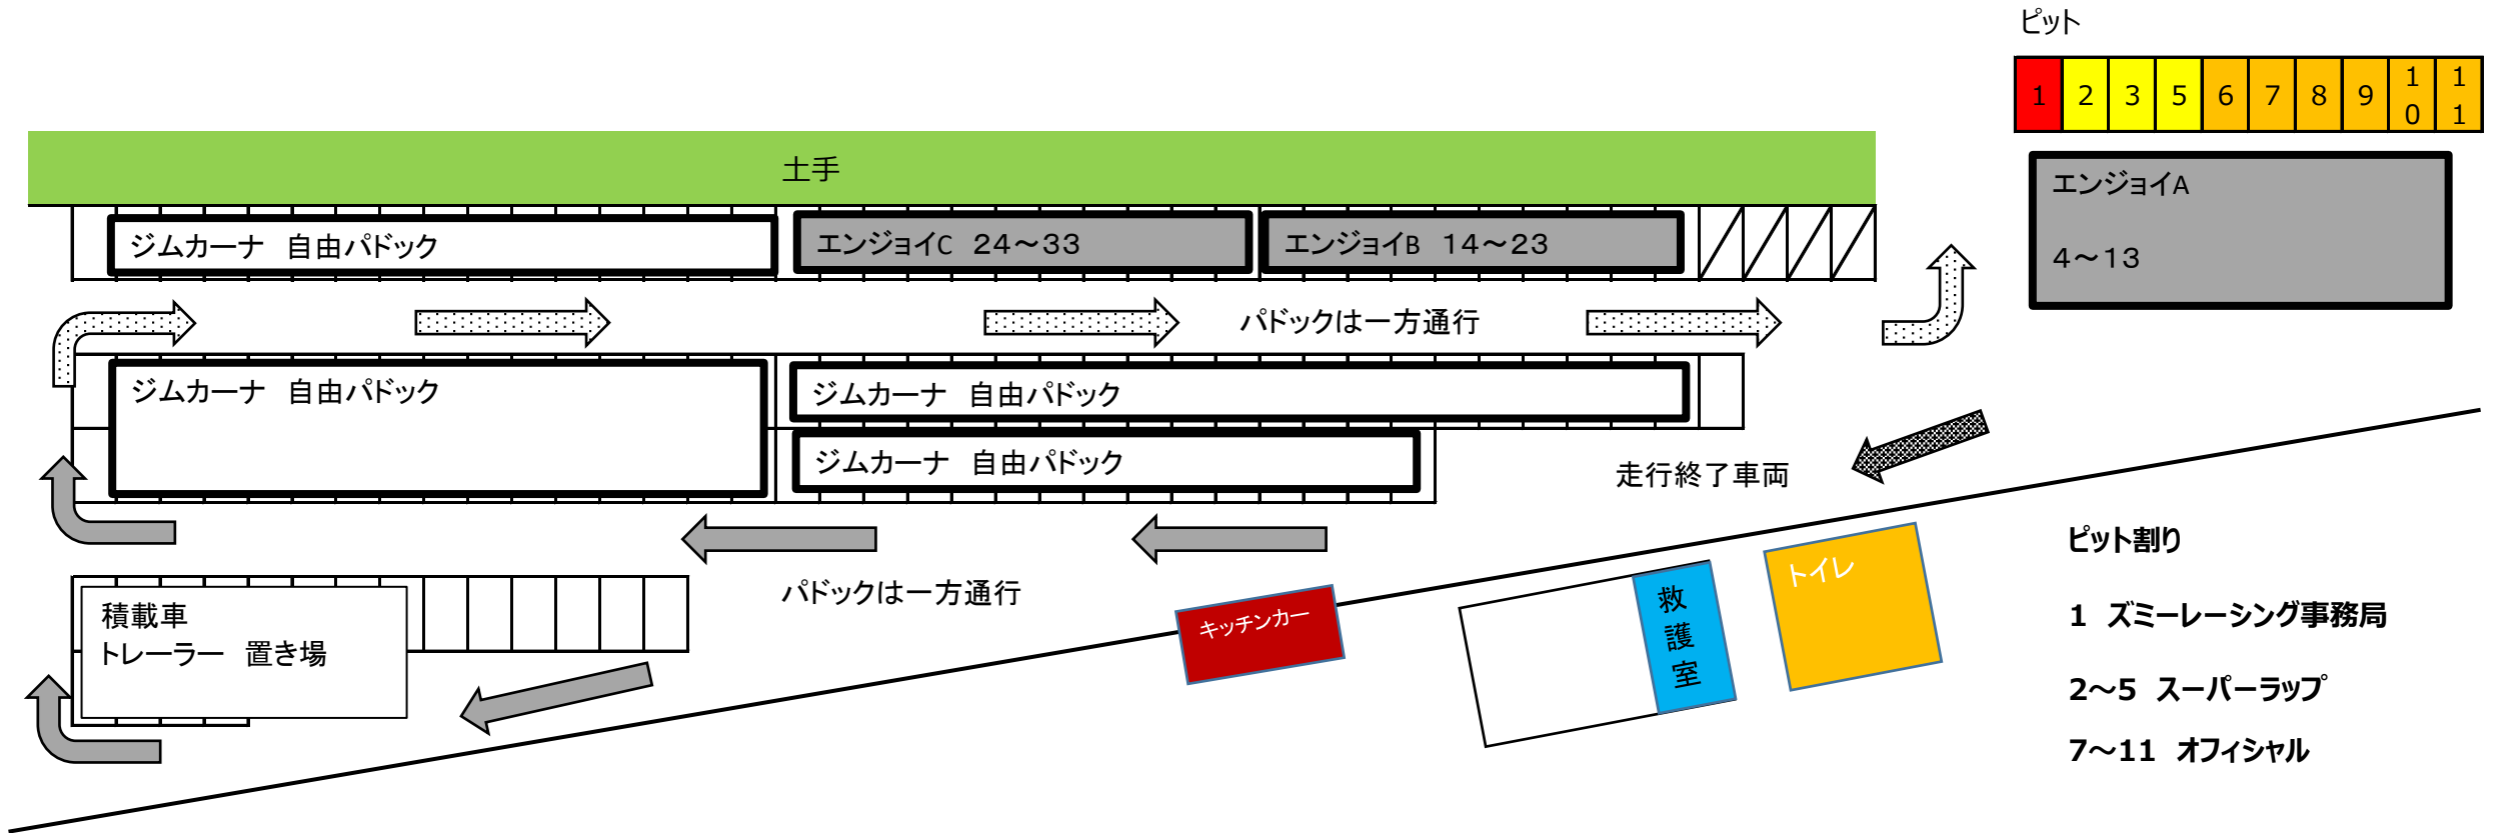

ズミー走 TC1000 パドックレイアウト 2025/1/5

ピット

1	2	3	5	6	7	8	9	10	11
---	---	---	---	---	---	---	---	----	----

エンジョイA 4~13

- ピット割り
- 1 ズミーレーシング事務局
 - 2~5 スーパーラップ
 - 7~11 オフィシャル