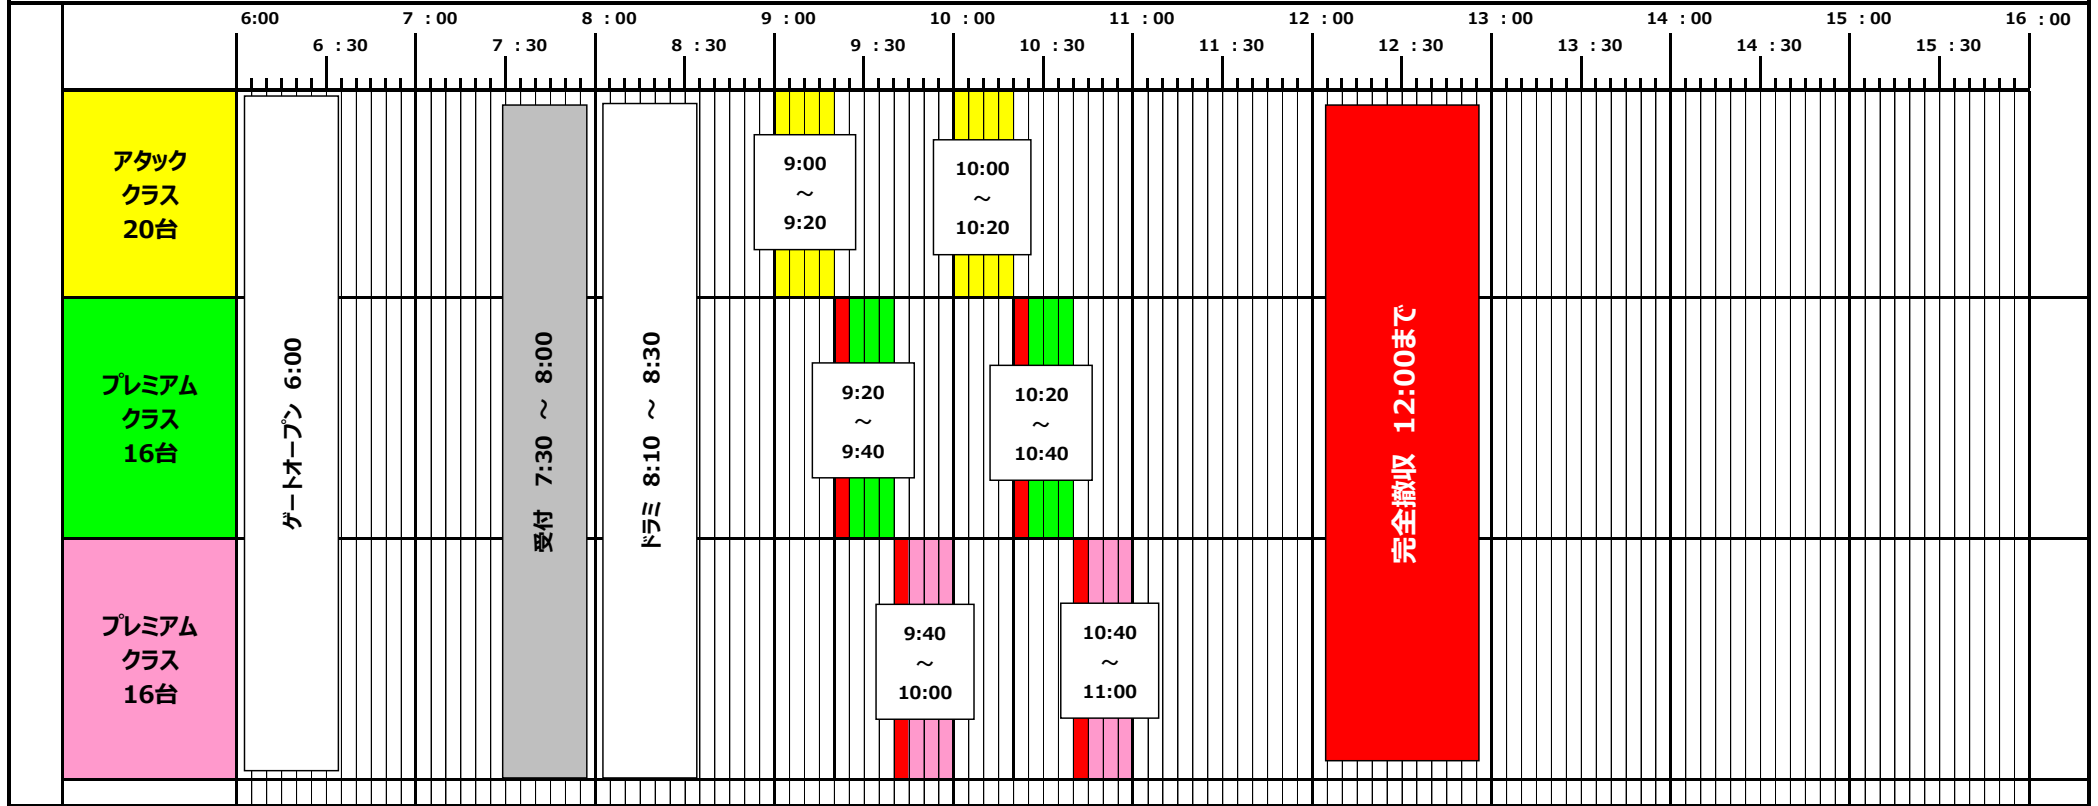

2025年1月23日(木) ズミー走 タイムスケジュール

プレミアムクラスの枠の最初は希望者によるスーパーラップを行います。(赤マーキング)