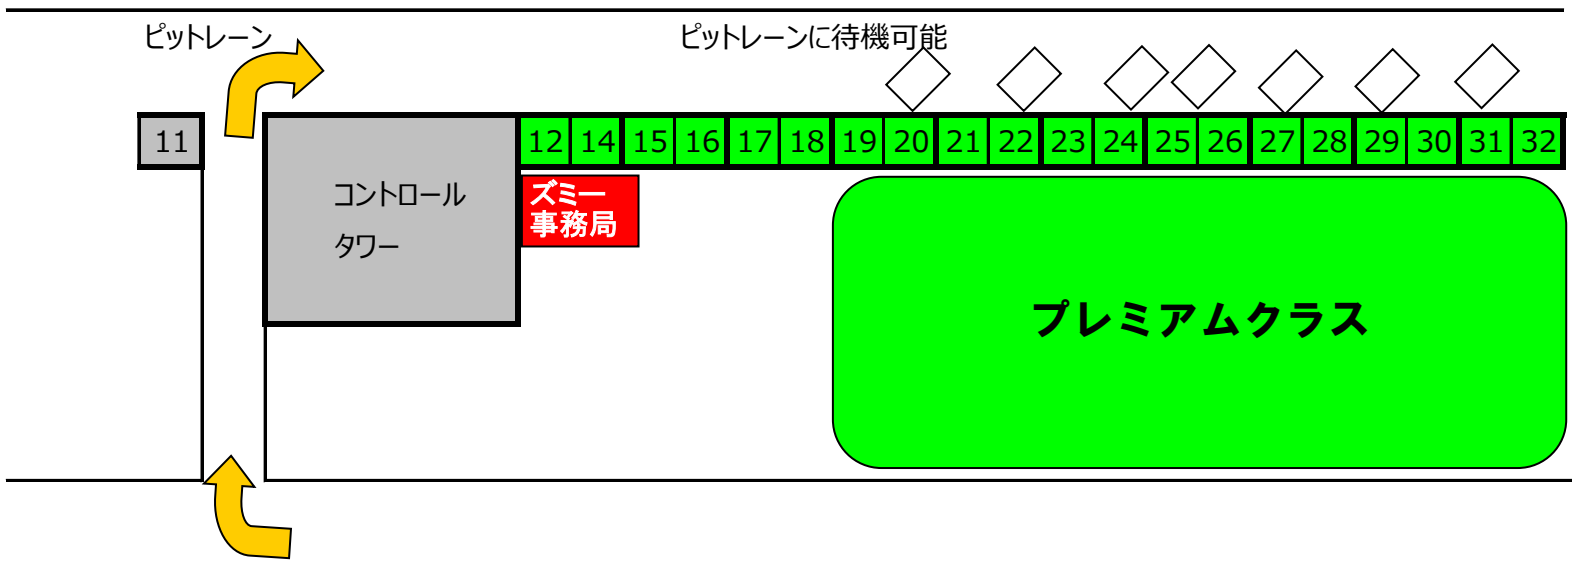

コース

- プレミアム ピット割り
- 12 ズミーレーシング
 - 14 ズミーレーシング
 - 15 空き
 - 16 空き
 - 17 空き
 - 18 Rush R35 hide
 - 19 内野 輝
 - 20 おかもと あきひろ
 - 21 澤田 佳久
 - 22 エイトリアン
 - 23 長嶋重登
 - 24 世界の岡ちゃん
 - 25 越田洸基
 - 26 N-One
 - 27 ASAMI
 - 28 アニー
 - 29 TAKAさん
 - 30 ロック鈴木
 - 31 坂東 邦彦
 - 32 坂東 邦彦

1月31日 ズミー♪走 パドックレイアウト