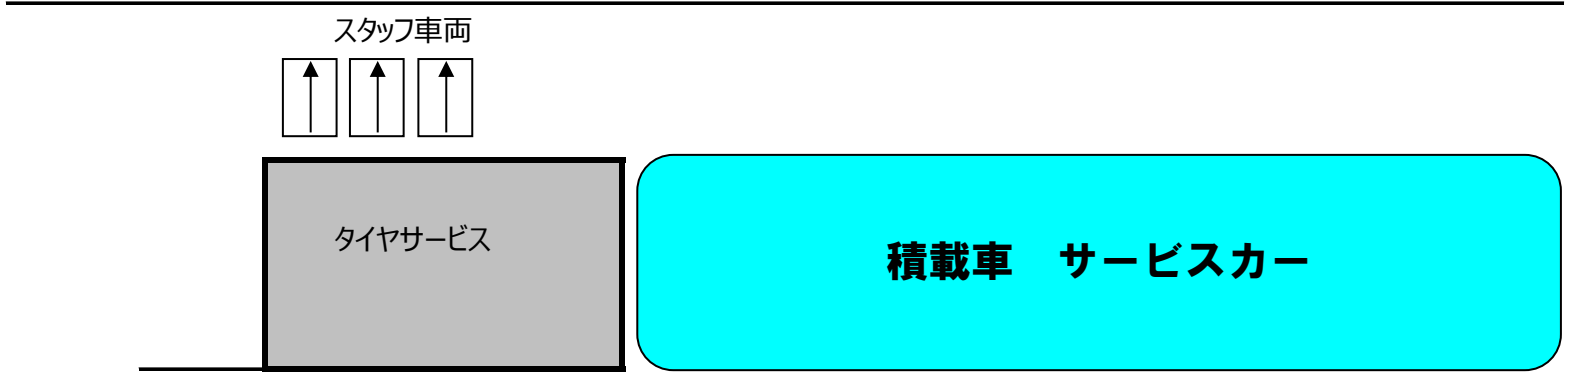

コース

- プレミアム ピット割り
- 12 ズミーレーシング
 - 14 ズミーレーシング
 - 15 空き
 - 16 空き
 - 17 空き
 - 18 Rush R35 hide
 - 19 内野 輝
 - 20 おかもと あきひろ
 - 21 澤田 佳久
 - 22 エイトリアン
 - 23 長嶋重登
 - 24 世界の岡ちゃん
 - 25 越田洸基
 - 26 N-One
 - 27 ASAMI
 - 28 アニー
 - 29 TAKAさん
 - 30 ロック鈴木
 - 31 坂東 邦彦
 - 32 坂東 邦彦

1月31日 ズミー♪走 パドックレイアウト