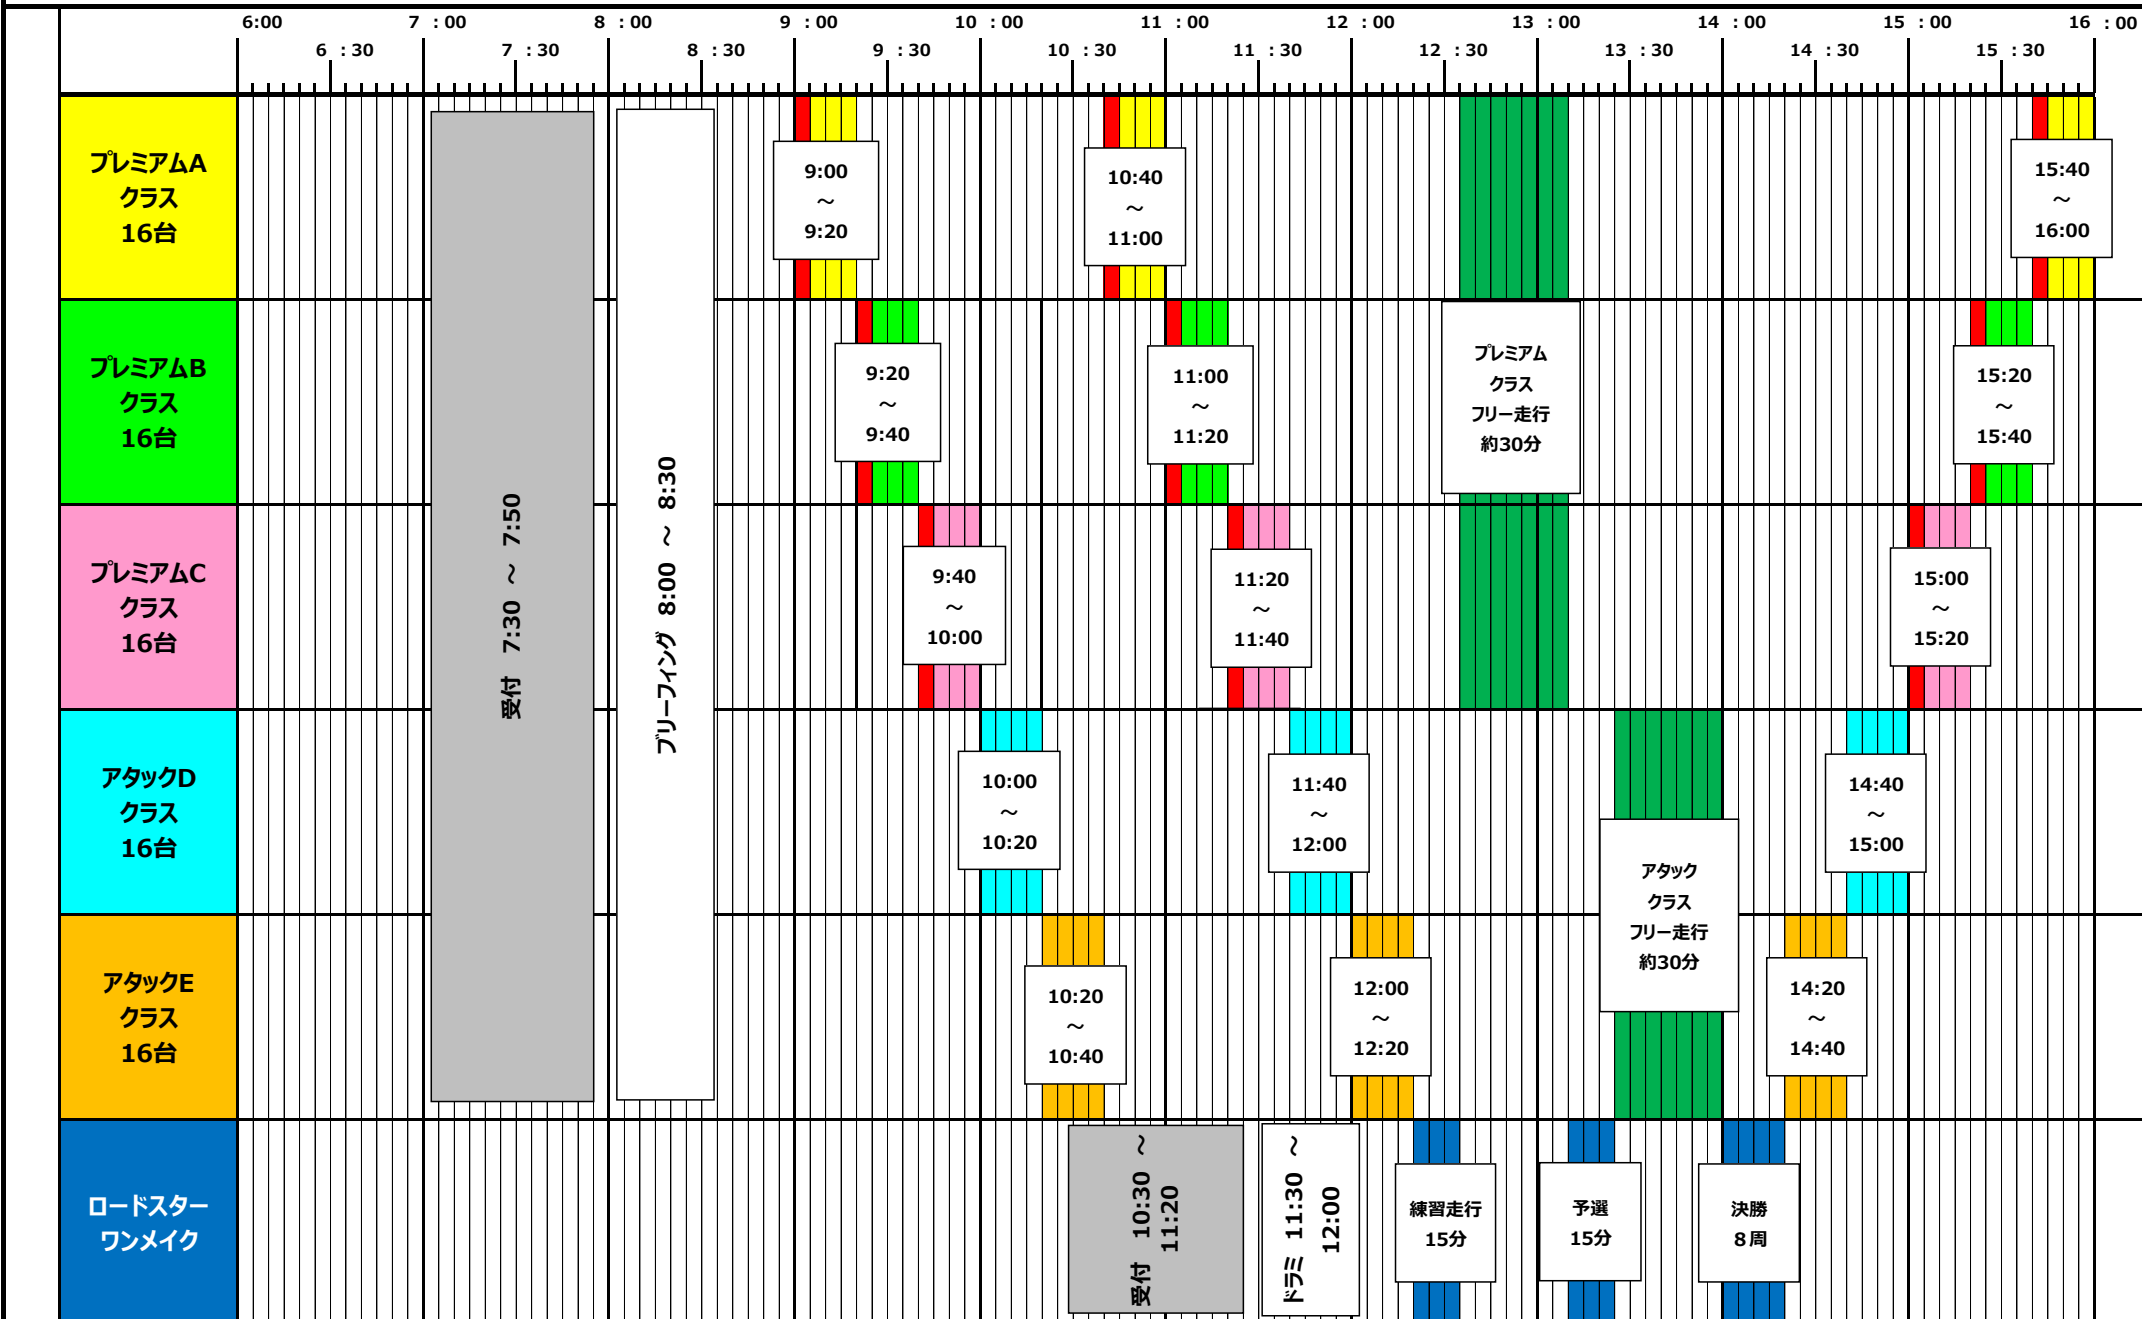

ズミー走

2025年2月11日（祝火）ズミー走 タイムスケジュール

MATSURI

プレミアムクラスの枠の最初は希望者によるスーパーラップ（1グループ最大5台）を行います。（赤マーキング）