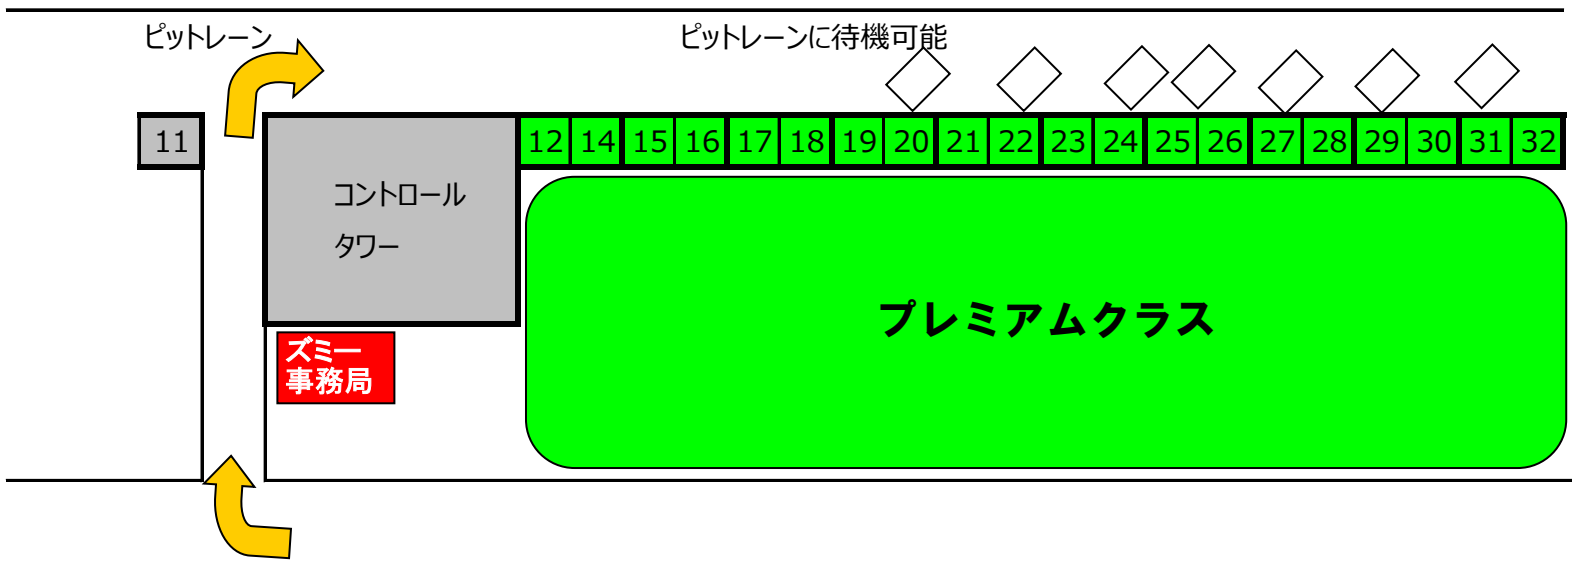

コース

プレミアム		ピット割り	
12	LEE DAEJUN		
14	原田健太	@Sora	
15	岡田一之	加藤 衛	
16	たける	たかし@ZC31S改	
17	mk	内野 輝	
18	おかもと あきひろ	全身全霊をかけた左	
19	BAR11 AKI	遠藤慈生	
20	エイトリアン	y組んだ	
21	Caymania	senkichi	
22	井上 勇	星野雅空	
23	勝木崇文	川人勝	
24	N-One	堀越 勉	
25	やっくん	たじま〜る	
26	高橋秀和	横溝 和之	
27	猪瀬太一	猪瀬太一	
28	加藤正祥	奥村 雅弥	
29	ロック鈴木		
30	荒井伸明	荒井伸明	
31	坂東 邦彦	坂東 邦彦	
32	青木 大輔		

積載車は車検場の裏、ウォームアップ場またはP2、芝生席に駐車ください。

2月11日 ズミー走 まつり パドックレイアウト